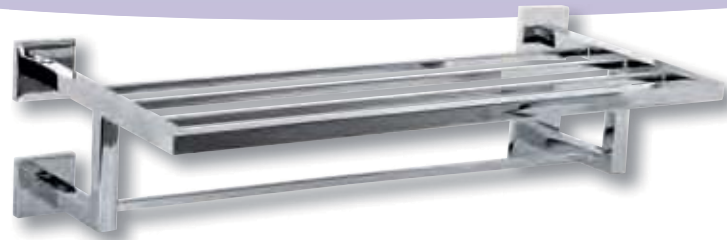

Avant

ACCESORIOS FABRICADOS EN
LATÓN CROMADO 16 x 16
CRHOME BRASS 16 x 16

111200 Toallero repisa con barra
Towel shelf with rail polished
DIM.: 500 mm. x 120 mm. x 280 mm.