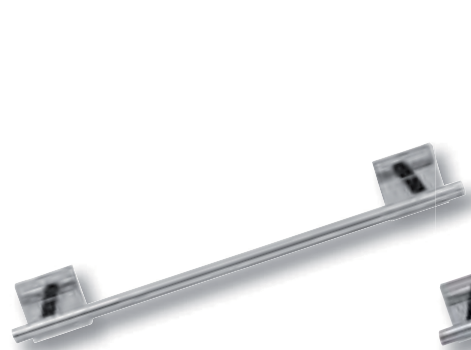

120101 Toallero 30 cm.
Towell shelf
DIM.: 300 mm. x 40 mm. x 70 mm.