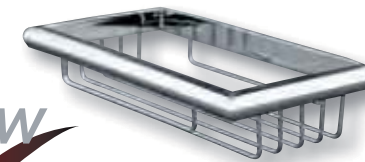

New

064100 Esponjera rejilla rectangular
inox. Latón
*Rectangular rack stainless
steel brass*
DIM: 245 mm. x 120 mm. x 45 mm.