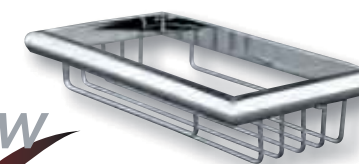

New

064100 Esponjara rejilla rectangular
inox. Latón
*Rectangular rack stainless
steel brass*
DIM.: 245 mm. x 120 mm. x 45 mm.