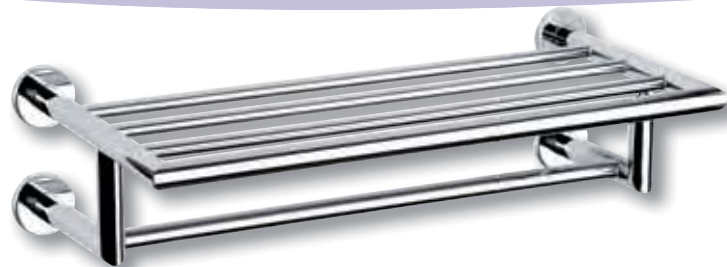

061700 Asa recta 30 cm. pulido
Ø 25
Right bath handle 30 cm. polished
DIM.: 300 mm. x 80 mm.

061800 Asa bañera curva pulido
Ø 25
Curver bath handle polished
DIM.: 450 mm. x 120 mm. x 50 mm.

061900 Asa bañera curva con jabonera pulido
Ø 25
Curver bath handle with soap rack polished
DIM.: 450 mm. x 120 mm. x 50 mm.

Cubik

ACCESORIOS FABRICADOS EN
LATÓN CROMADO 20 mm. Ø
CRHOME BRASS 20 mm. Ø

051200 Repisa con barra cuatro anclajes
Single towell shelf with rail four fixed

051300 Repisa con barra
Single towell shelf with rail
DIM.: 530 mm. x 110 mm. x 230 mm.