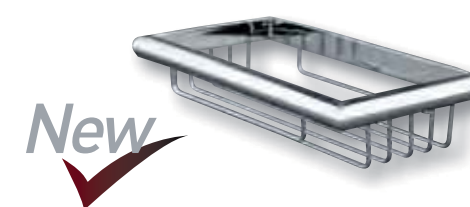

New

064100 Esponjera rejilla rectangular
inox. Latón
*Rectangular rack stainless
steel brass*
DIM.: 245 mm. x 120 mm. x 45 mm.