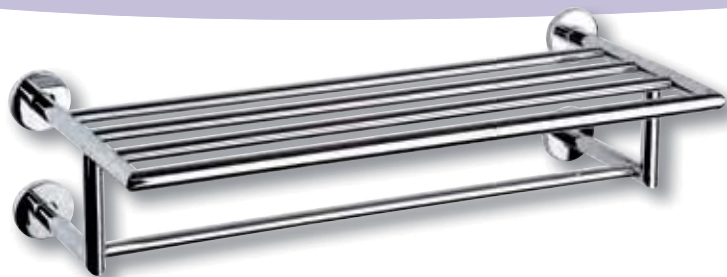

051100 Portarrollos reserva
Reserve paper holder
DIM.: 210 mm. x 50 mm. x 100 mm.

061700 Asa recta 30 cm. pulido
Right bath handle 30 cm. polished
DIM.: 300 mm. x 80 mm.

061800 Asa bañera curva pulido
Curver bath handle polished
DIM.: 450 mm. x 120 mm. x 50 mm.

061900 Asa bañera curva con jabonera pulido
Curver bath handle with soap rack polished
DIM.: 450 mm. x 120 mm. x 50 mm.

Noa

ACCESORIOS FABRICADOS EN
LATÓN CROMADO 16 MM. Ø
CRHOME BRASS 16 MM. Ø

061200 Repisa con barra cuatro anclajes
Single towell shelf with rail four fixed