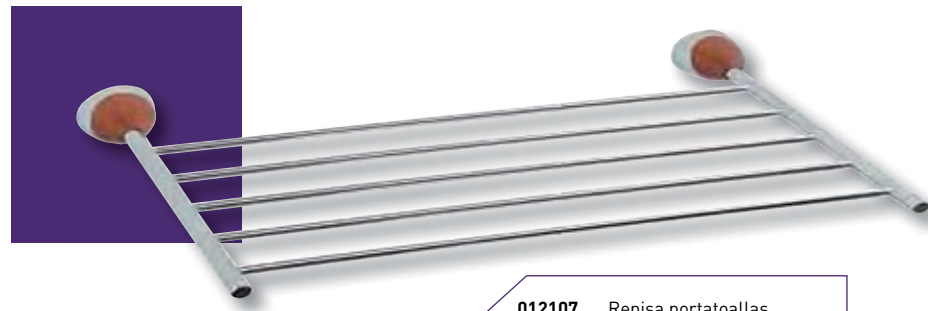

012107 Repisa portatoallas
Towell self
DIM.: 530 mm. x 300 mm. x 20 mm.

010607 Toallero bide
Bidet towell
DIM.: 225 mm. x 35 mm. x 90 mm.