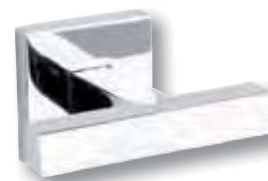

110100 Percha doble
Double bath hook
DIM.: 165 mm. x 50 mm. x 70 mm.