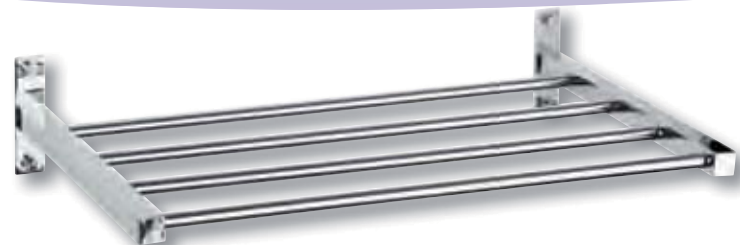

Kobe

ACCESORIOS FABRICADOS EN
LATÓN CROMADO
CRHOME BRASS

081100 Toallero repisa
Towel shelf
DIM.: 500 mm. x 290 mm. x 100 mm.